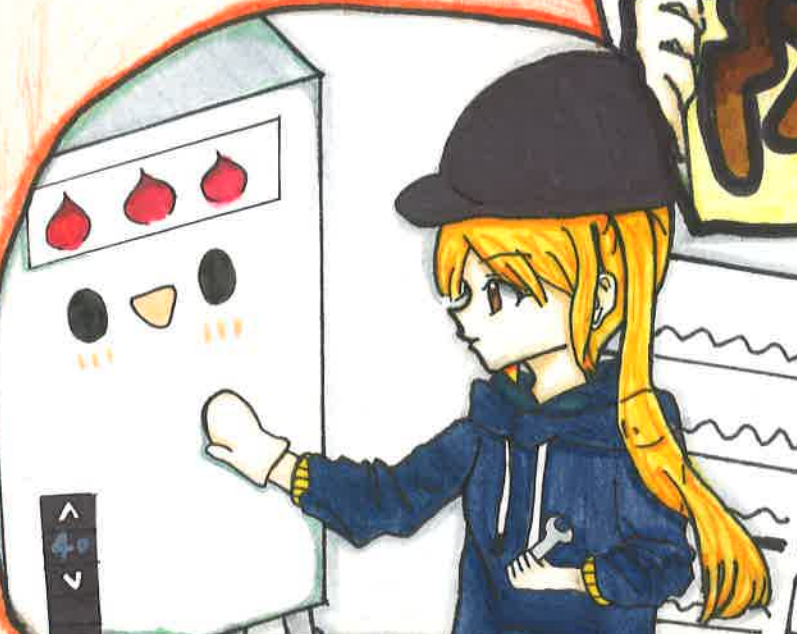

保持通風

正確型號

防範一氧化碳中毒

TGAS

定期檢查

安全安裝

安全標章