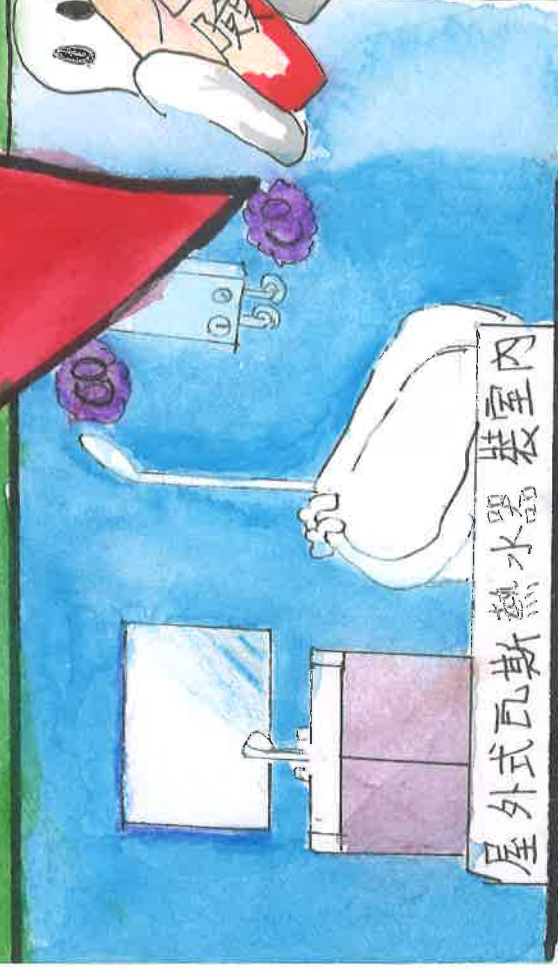

## 中毒

屋外式瓦斯熱水器裝室內

屋外式瓦斯熱水器  
安裝在窗戶緊閉的陽台

陽台晾曬大量衣物

瓦斯熱水器安裝在  
加裝窗戶的陽台

加裝窗戶的陽台要裝

強制排氣式瓦斯熱水器

屋外式瓦斯熱水器  
安裝在開放的陽台