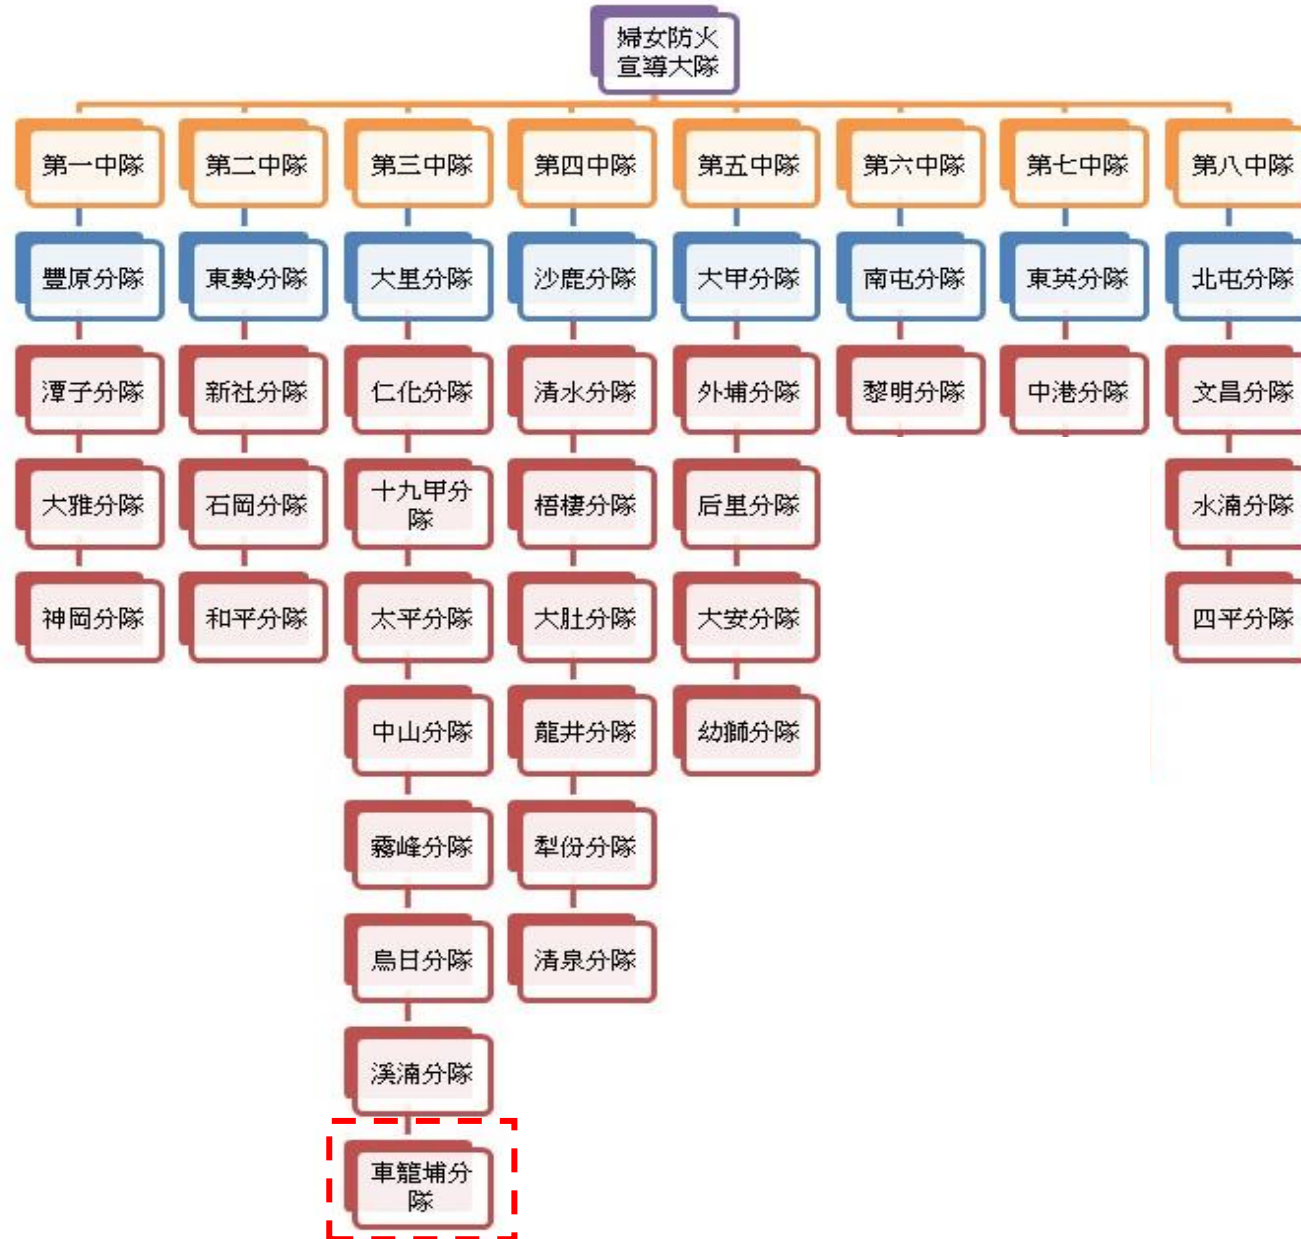

臺中市義勇消防總隊婦女防火宣導大隊組織架構圖

106.04.12前之婦宣大隊組織架構
大隊：1
中隊：5
分隊：27

臺中市義勇消防總隊婦女防火宣導大隊組織架構圖

106.04.12婦宣大隊組織架構

大隊：1

中隊：8 (增加3：第六、七、八中隊)

分隊：36(增加9：溪瀆、南屯、黎明、東英、中港、北屯、文昌、水湳、四平)

臺中市義勇消防總隊婦女防火宣導大隊組織架構圖

106.07.27婦宣大隊組織架構

大隊：1

中隊：8

分隊：37(增加1：車籠埔)

臺中市義勇消防總隊婦女防火宣導大隊組織架構圖

106.10.19婦宣大隊組織架構

大隊：1

中隊：8

臺中市義勇消防總隊婦女防火宣導大隊組織架構圖

婦宣大隊組織架構
 大隊：1
 中隊：8
 分隊：46(1101206新增豐南分隊)