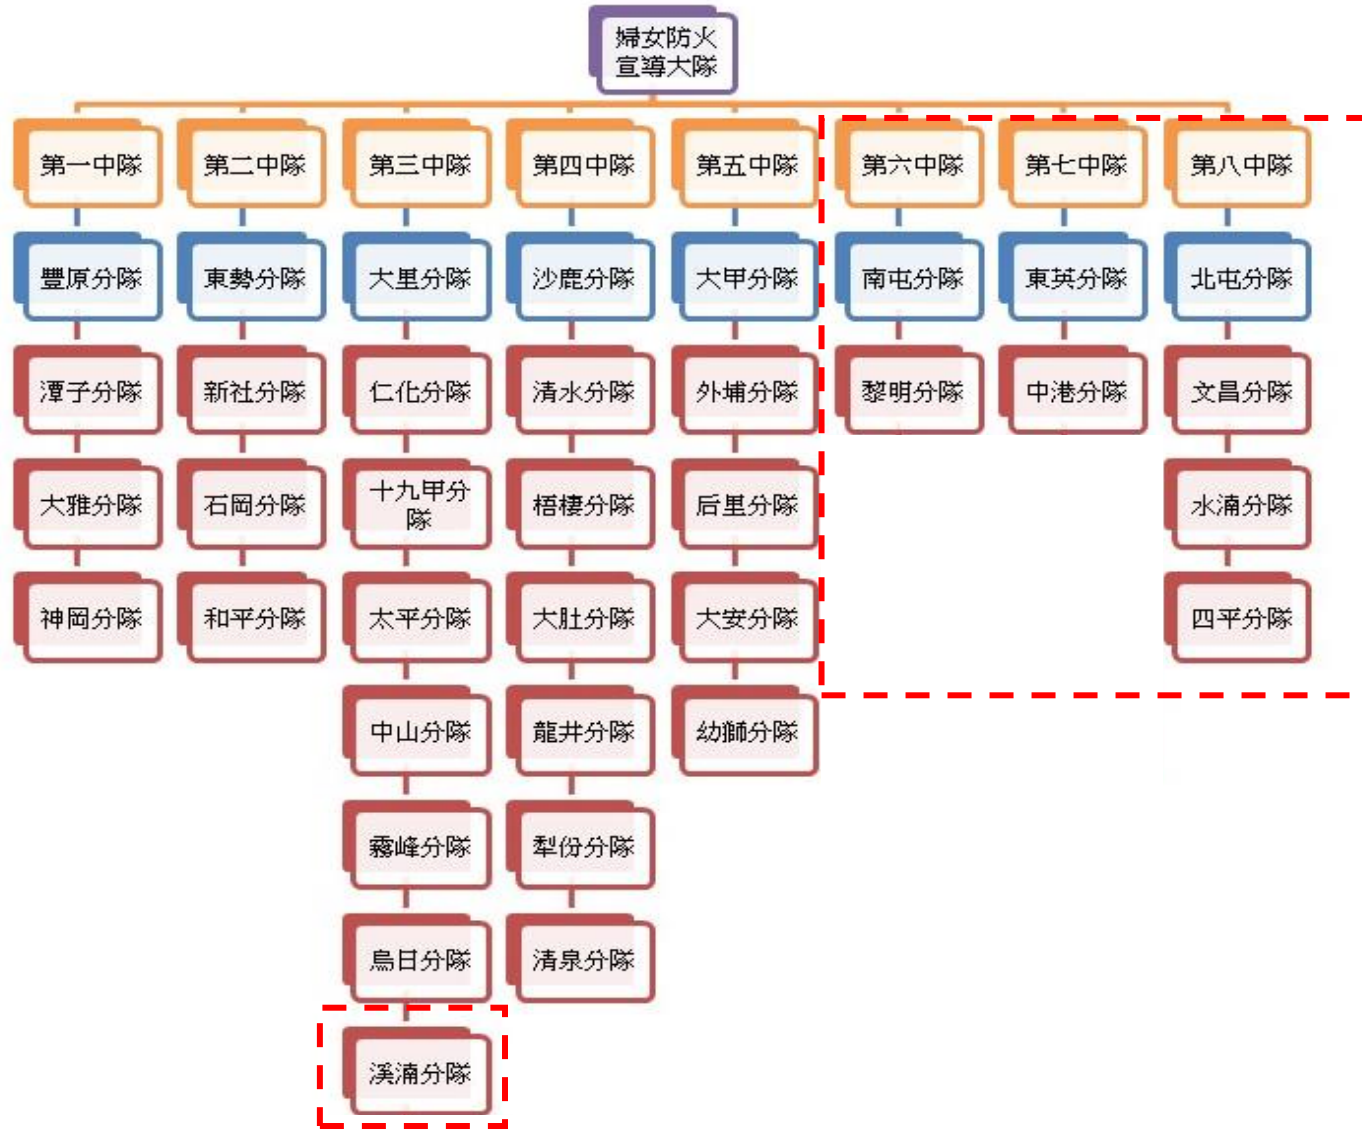

臺中市義勇消防總隊婦女防火宣導大隊組織架構圖

106.04.12前之婦宣大隊組織架構
大隊：1
中隊：5
分隊：27

臺中市義勇消防總隊婦女防火宣導大隊組織架構圖

106.04.12婦宣大隊組織架構

大隊：1

中隊：8 (增加3：第六、七、八中隊)

分隊：36(增加9：溪瀆、南屯、黎明、東英、中港、北屯、文昌、水湳、四平)

臺中市義勇消防總隊婦女防火宣導大隊組織架構圖

106.07.27婦宣大隊組織架構

大隊：1

中隊：8

分隊：37(增加1：車籠埔)

臺中市義勇消防總隊婦女防火宣導大隊組織架構圖

106.10.19婦宣大隊組織架構

大隊：1

中隊：8