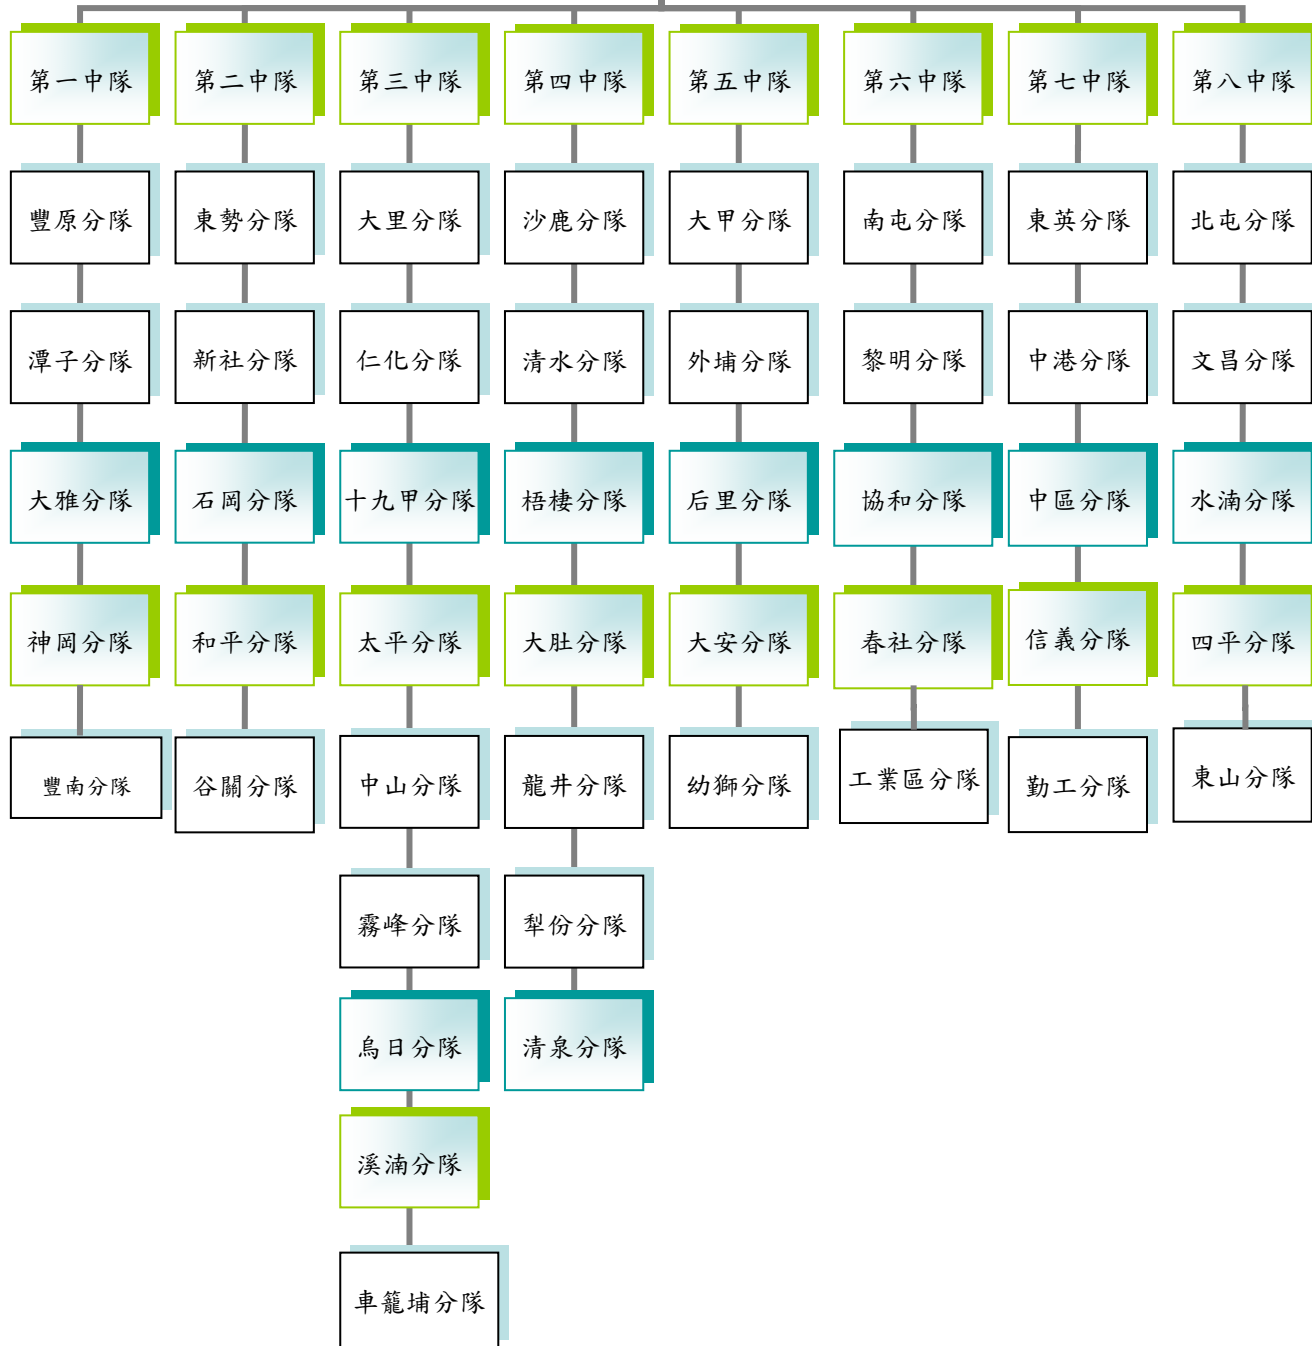

# 臺中市義勇消防總隊組織架構圖

112.7.18 修正

附表

婦女防火  
宣導大隊

鳳凰救護大隊